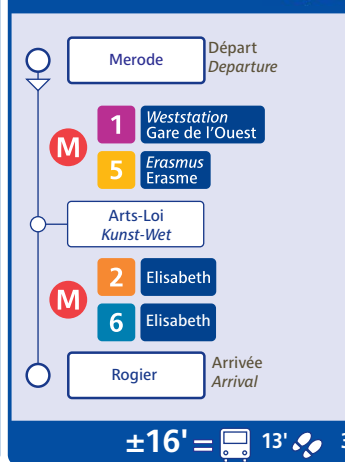

Depuis From **Bruxelles-Schuman**
Brussel-Schuman

Depuis From **Brussels Airport**

Depuis From **Beaulieu**

Depuis From **Merode**

Depuis From **Da Vinci**

Depuis From **Trône**
Troon

Fréquences / Frequencies

Lignes / Lines		PM	C	PS
Rogier				
M 2	Simonis - Elisabeth	6	7'30	6
T 3	Esplanade - Churchill	6	7'30	6
T 4	Stalle - Gare du Nord / Stalle - Noordstation	6	7'30	6
M 6	Simonis - Roi Baudouin / Simonis - Koning Boudewijn	6	7'30	6
T 25	Rogier - Boondael Gare / Rogier - Boondaal Station	6	10	6
T 55	Da Vinci - Rogier	5	8	5
B 61	Gare du Nord - Montgomery / Noordstation - Montgomery	10	15	10
Gare du Nord / Noordstation				
B 14	UZ Brussel - Gare du Nord / UZ Brussel - Noordstation	6	7'30	6
B 57	Hôpital Militaire - Gare du Nord / Militair Hospitaal - Noordstation	8	-	10
Correspondances / Connections				
		T 3	4	55 B 61

PM = Heure de pointe du Matin / Morning peak
C = Heure creuse / Off-peak
PS = Heure de pointe du soir / Evening peak
Attente maximum / Maximum waiting time

Alternatives / Alternatives

Parking :
gratuit : CERIA/COOVI, Kraainem, Delta, Herrmann-Debroux, Roodebeek, Stalle
payant : Arts-Loi/Kunst-Wet, Erasme, Montgomery
Parking vélo :
Gare Centrale, Mérode
En Taxi :
Possibilité de prendre un taxi à la gare Centrale, aux stations de métro Schuman et Mérode et à l'aéroport de Bruxelles National (BIAC).