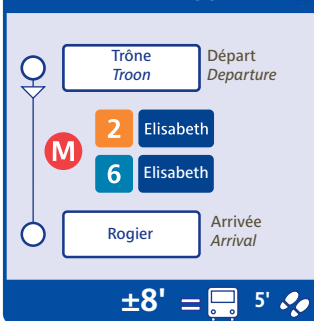

Depuis From **Bruxelles-Schuman**
Brussel-Schuman

Depuis From **Brussels Airport**

Depuis From **Beaulieu**

Depuis From **Merode**

Depuis From **Da Vinci**

Depuis From **Trône**
Troon

Fréquences / Frequencies

PM = Heure de pointe du Matin / Morning peak
C = Heure creuse / Off-peak
PS = Heure de pointe du soir / Evening peak
Attente maximum / Maximum waiting time

Alternatives / Alternatives

Parking :
gratuit : CERIA/COOVI, Kraainem, Delta, Herrmann-Debroux, Roodebeek, Stalle
payant : Arts-Loi/Kunst-Wet, Erasme, Montgomery
Parking vélo :
Gare Centrale, Mérode
En Taxi :
Possibilité de prendre un taxi à la gare Centrale, aux stations de métro Schuman et Mérode et à l'aéroport de Bruxelles National (BIAC).