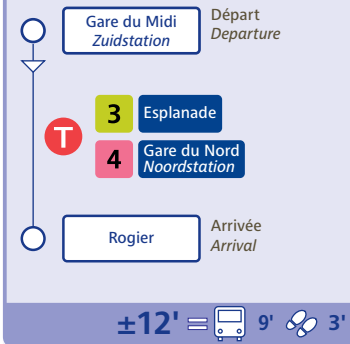

- Cambio - Voiture Partagée
Cambio - Carsharing
- Villo!
- Points de vente
Sales points

bruxellesmobilité
mobiëlbrussel

Cartographie STIB-DOT
Cartografy STIB-DOT

Réalisé avec Brussels UrbIS©
Distribution & Copyright CIRB
Realised with Brussels UrbIS©
Distribution & Copyright CIBG

n°004j Edition - 2014.09
Réseau 01.09.2014 Network

Jonction ferroviaire Nord-Midi / North-South railway connection

Depuis From **Bruxelles-Midi**
Brussel-Zuid

Depuis From **Bruxelles-Central**
Brussel-Centraal