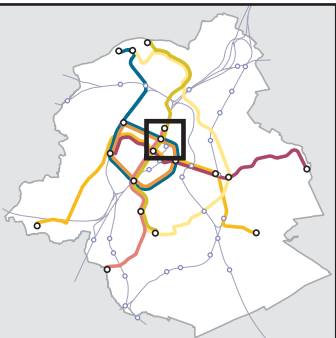

1. **Rogier** GO KIOSK BOOMK
2. M 2 6 T 3 4 25 55
3. B 61

27 lignes de bus
27 buslines

1. **Botanique / Kruidtuin** GO
2. M 2 6 T 92 93
3. B 61

270 271 272 358

1. **Gare du Nord / Noordstation** GO KIOSK
2. T 3 4 25 55
3. B 14 57 61

27 lignes de bus
27 buslines

1. **Bruxelles-Nord
   Brussel-Noord**

Voir détails sur la fiche d'accessibilité
For further details see overleaf

Légende - Key

- ○ ○ Itinéraire cyclable
  Cycle route
- P Parking vélos
  Cycle park
- P Parking auto
  Car park
- Taxis

- Cambio - Voiture Partagée
  Cambio - Carsharing
- Villo!
- Points de vente
  Sales points

bruxellesmobilité
mobiëlbrussel

Cartographie STIB-DOT
Cartografy STIB-DOT

n°004j Edition - 2014.09
Réseau 01.09.2014 Network