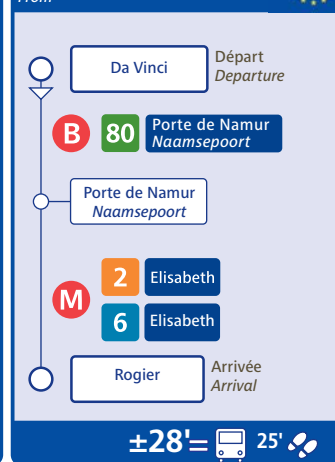

n°004j Edition - 2014.09
Réseau 01.09.2014 Network

Jonction ferroviaire Nord-Midi / North-South railway connection

Depuis From **Bruxelles-Midi**
Brussel-Zuid

Depuis From **Bruxelles-Central**
Brussel-Centraal

Depuis From **Bruxelles-Schuman**
Brussel-Schuman

Depuis From **Brussels Airport**

Depuis From **Beaulieu**

Depuis From **Merode**

Depuis From **Da Vinci**

Depuis From **Trône**
Troon

Fréquences / Frequencies

Lignes / Lines		PM	C	PS
Rogier				
M 2	Simonis - Elisabeth	6	7'30	6
T 3	Esplanade - Churchill	6	7'30	6
T 4	Stalle - Gare du Nord / Stalle - Noordstation	6	7'30	6
M 6	Simonis - Roi Baudouin / Simonis - Koning Boudewijn	6	7'30	6
T 25	Rogier - Boondael Gare / Rogier - Boondaal Station	6	10	6
T 55	Da Vinci - Rogier	5	8	5
B 61	Gare du Nord - Montgomery / Noordstation - Montgomery	10	15	10
Gare du Nord / Noordstation				
B 14	UZ Brussel - Gare du Nord / UZ Brussel - Noordstation	6	7'30	6
B 57	Hôpital Militaire - Gare du Nord / Militair Hospitaal - Noordstation	8	-	10
Correspondances / Connections				
		T 3	4	55 B 61

PM = Heure de pointe du Matin / Morning peak
C = Heure creuse / Off-peak
PS = Heure de pointe du soir / Evening peak
Attente maximum / Maximum waiting time

Alternatives / Alternatives

Parking :
gratuit : CERIA/COOVI, Kraainem, Delta, Herrmann-Debroux, Roodebeek, Stalle
payant : Arts-Loi/Kunst-Wet, Erasme, Montgomery
Parking vélo :
Gare Centrale, Mérode
En Taxi :
Possibilité de prendre un taxi à la gare Centrale, aux stations de métro Schuman et Mérode et à l'aéroport de Bruxelles National (BIAC).