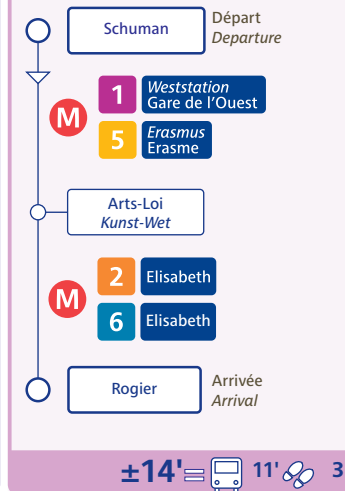

- Cambio - Voiture Partagée
Cambio - Carsharing
- Villo!
- Points de vente
Sales points

bruxellesmobilité
mobiëlbrussel

Cartographie STIB-DOT
Cartografy STIB-DOT

Réalisé avec Brussels UrbIS©
Distribution & Copyright CIRB
Realised with Brussels UrbIS©
Distribution & Copyright CIBG

n°004j Edition - 2014.09
Réseau 01.09.2014 Network

Jonction ferroviaire Nord-Midi / North-South railway connection

Depuis From **Bruxelles-Midi**
Brussel-Zuid

Depuis From **Bruxelles-Central**
Brussel-Centraal

Depuis From **Bruxelles-Schuman**
Brussel-Schuman

Depuis From **Brussels Airport**

Depuis From **Beaulieu**

Depuis From **Merode**

Depuis From **Da Vinci**

Depuis From **Trône**
Troon

Fréquences / Frequencies

PM = Heure de pointe du Matin / Morning peak
C = Heure creuse / Off-peak
PS = Heure de pointe du soir / Evening peak
Attente maximum / Maximum waiting time

Alternatives / Alternatives

Parking :
gratuit : CERIA/COOVI, Kraainem, Delta, Herrmann-Debroux, Roodebeek, Stalle
payant : Arts-Loi/Kunst-Wet, Erasme, Montgomery
Parking vélo :
Gare Centrale, Mérode
En Taxi :
Possibilité de prendre un taxi à la gare Centrale, aux stations de métro Schuman et Mérode et à l'aéroport de Bruxelles National (BIAC).