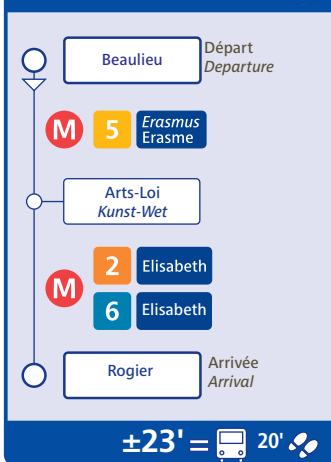

- Cambio - Voiture Partagée
Cambio - Carsharing
- Villo!
- Points de vente
Sales points

bruxellesmobilité
mobiëlbrussel

Cartographie STIB-DOT
Cartografy STIB-DOT

Réalisé avec Brussels UrbIS©
Distribution & Copyright CIRB
Realised with Brussels UrbIS©
Distribution & Copyright CIBG

n°004j Edition - 2014.09
Réseau 01.09.2014 Network

Jonction ferroviaire Nord-Midi / North-South railway connection

Depuis From **Bruxelles-Midi**
Brussel-Zuid

Depuis From **Bruxelles-Central**
Brussel-Centraal

Depuis From **Bruxelles-Schuman**
Brussel-Schuman

Depuis From **Brussels Airport**

Depuis From **Beaulieu**

Depuis From **Merode**

Depuis From **Da Vinci**

Depuis From **Trône**
Troon

Fréquences / Frequencies

PM = Heure de pointe du Matin / Morning peak
C = Heure creuse / Off-peak
PS = Heure de pointe du soir / Evening peak
Attente maximum / Maximum waiting time

Alternatives / Alternatives

Parking :
gratuit : CERIA/COOVI, Kraainem, Delta, Herrmann-Debroux, Roodebeek, Stalle
payant : Arts-Loi/Kunst-Wet, Erasme, Montgomery
Parking vélo :
Gare Centrale, Mérode
En Taxi :
Possibilité de prendre un taxi à la gare Centrale, aux stations de métro Schuman et Mérode et à l'aéroport de Bruxelles National (BIAC).